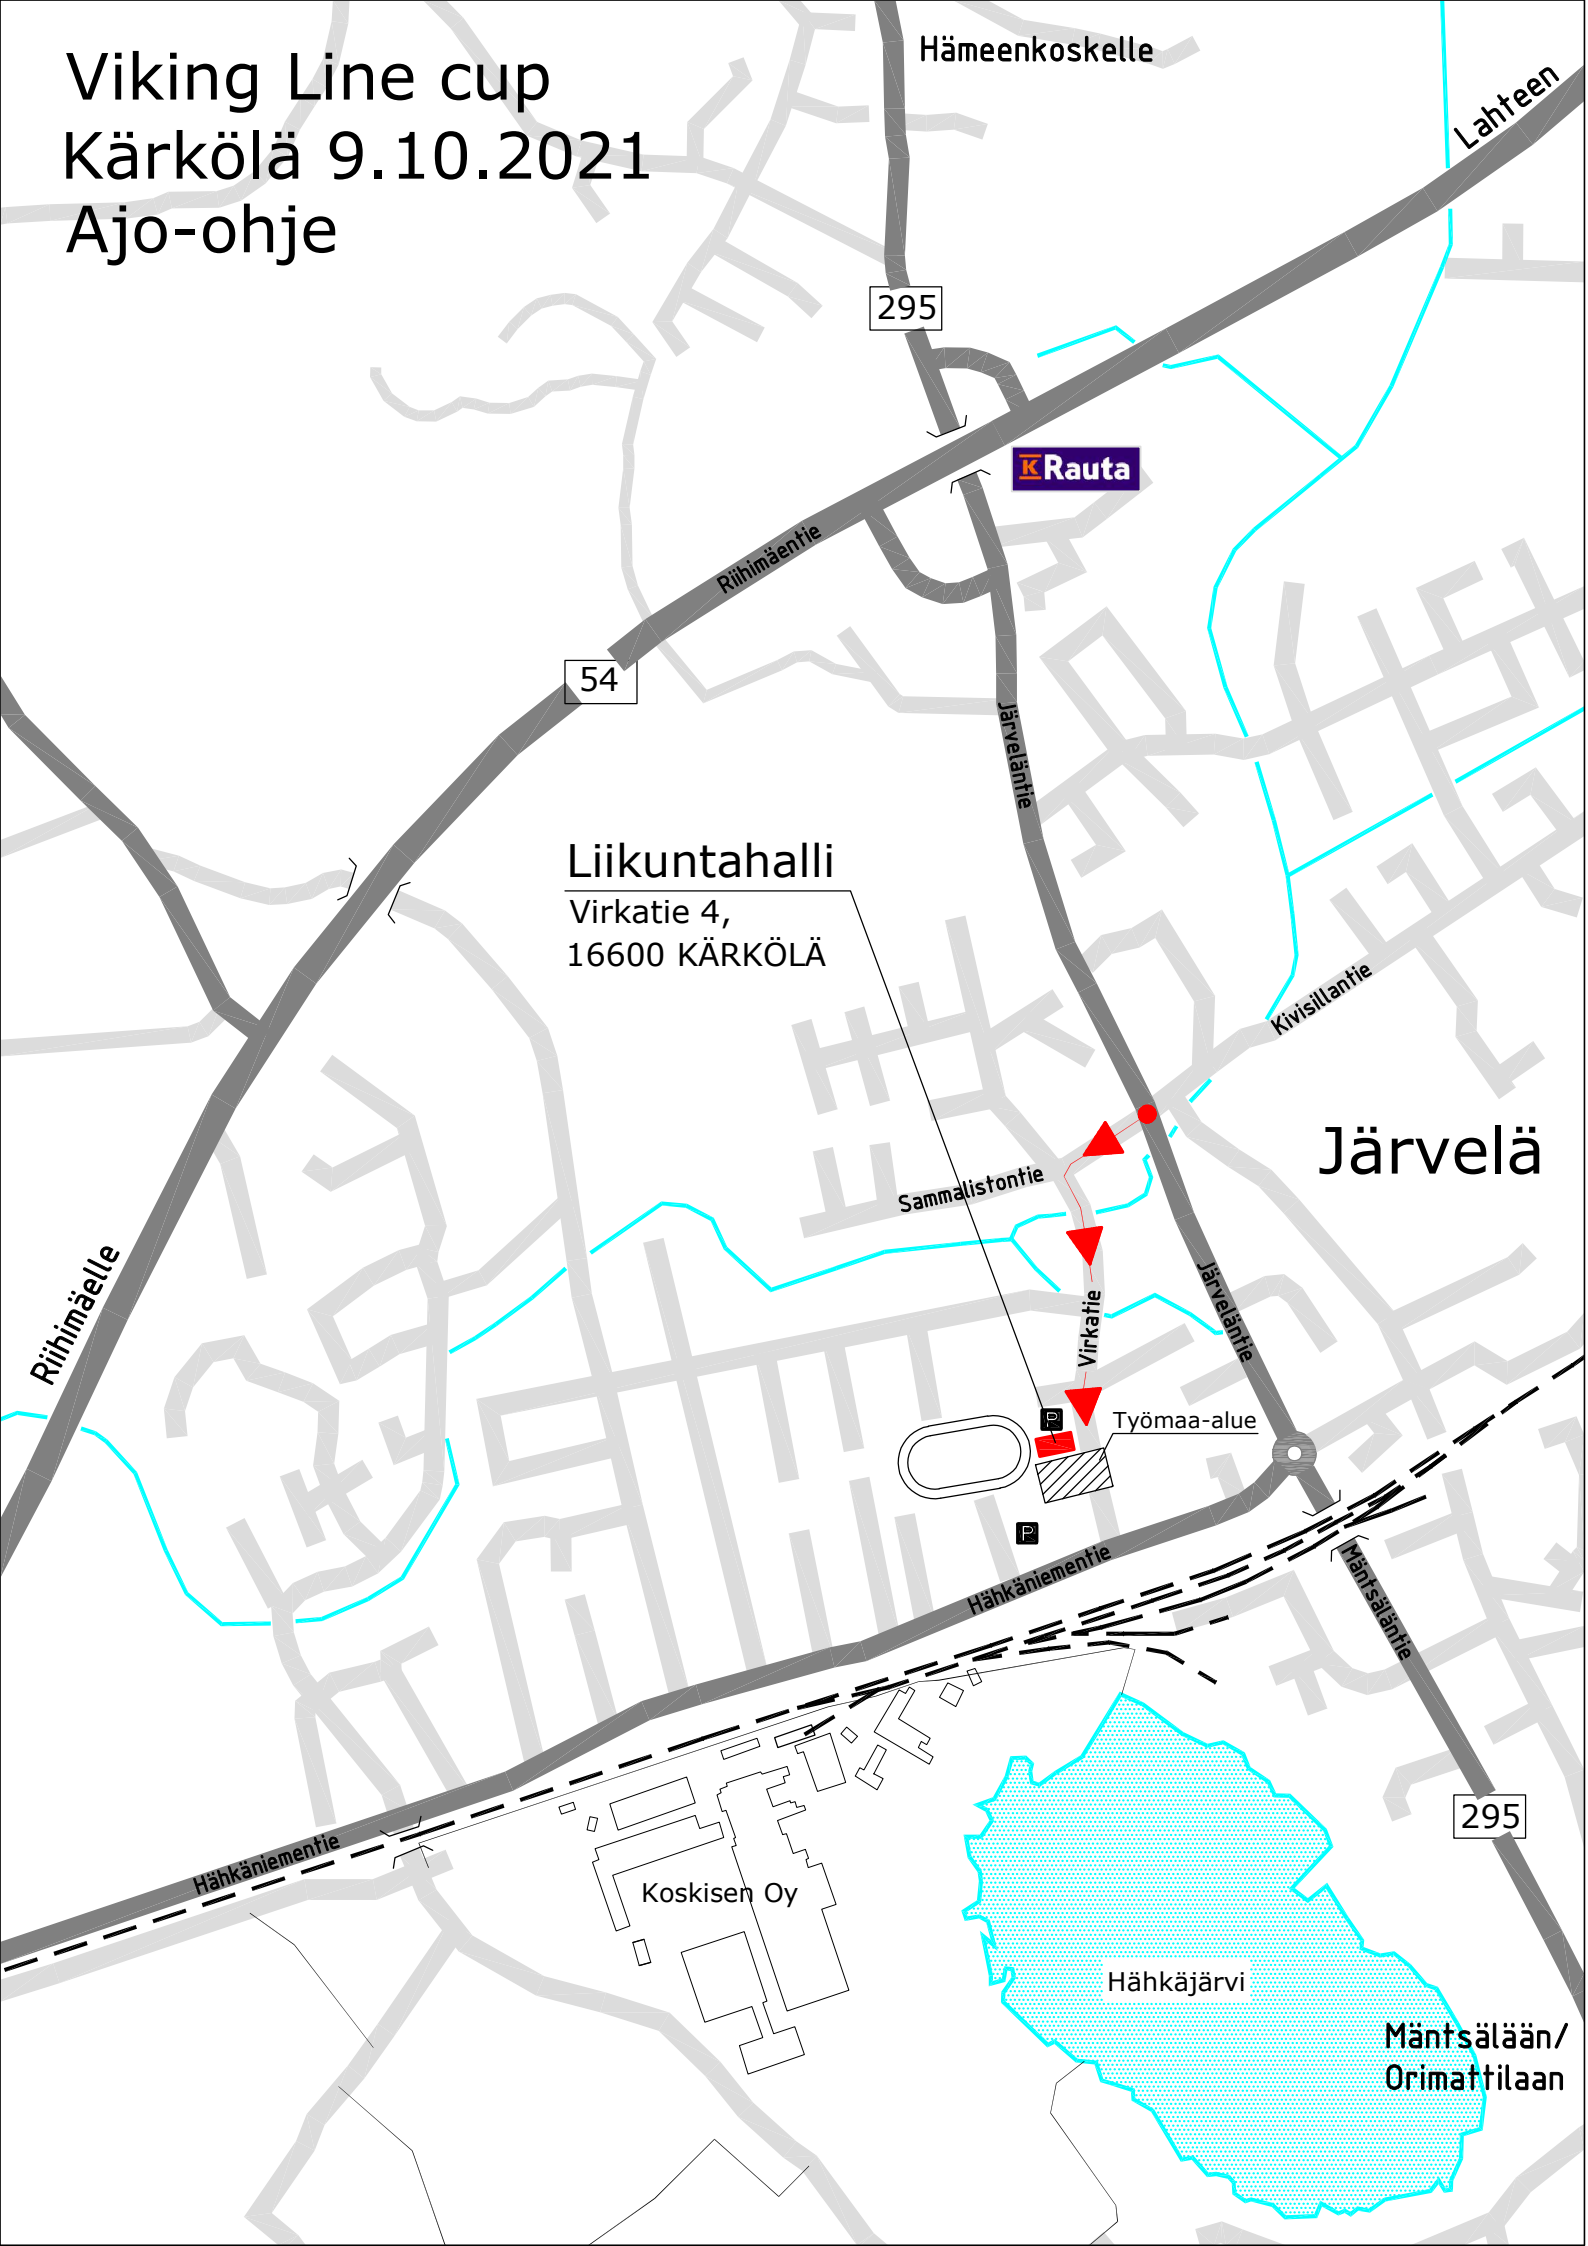

# Viking Line cup Kärkölä 9.10.2021 Ajo-ohje

Hämeenkoskelle

Lahteen

295

Rauta

Riihimäentie

54

Järveläntie

Liikuntahalli  
Virkatie 4,  
16600 KÄRKÖLÄ

Kivisillantie

Järvelä

Sammalistentie

Virkatie

Järveläntie

Työmaa-alue

Hähkäniementie