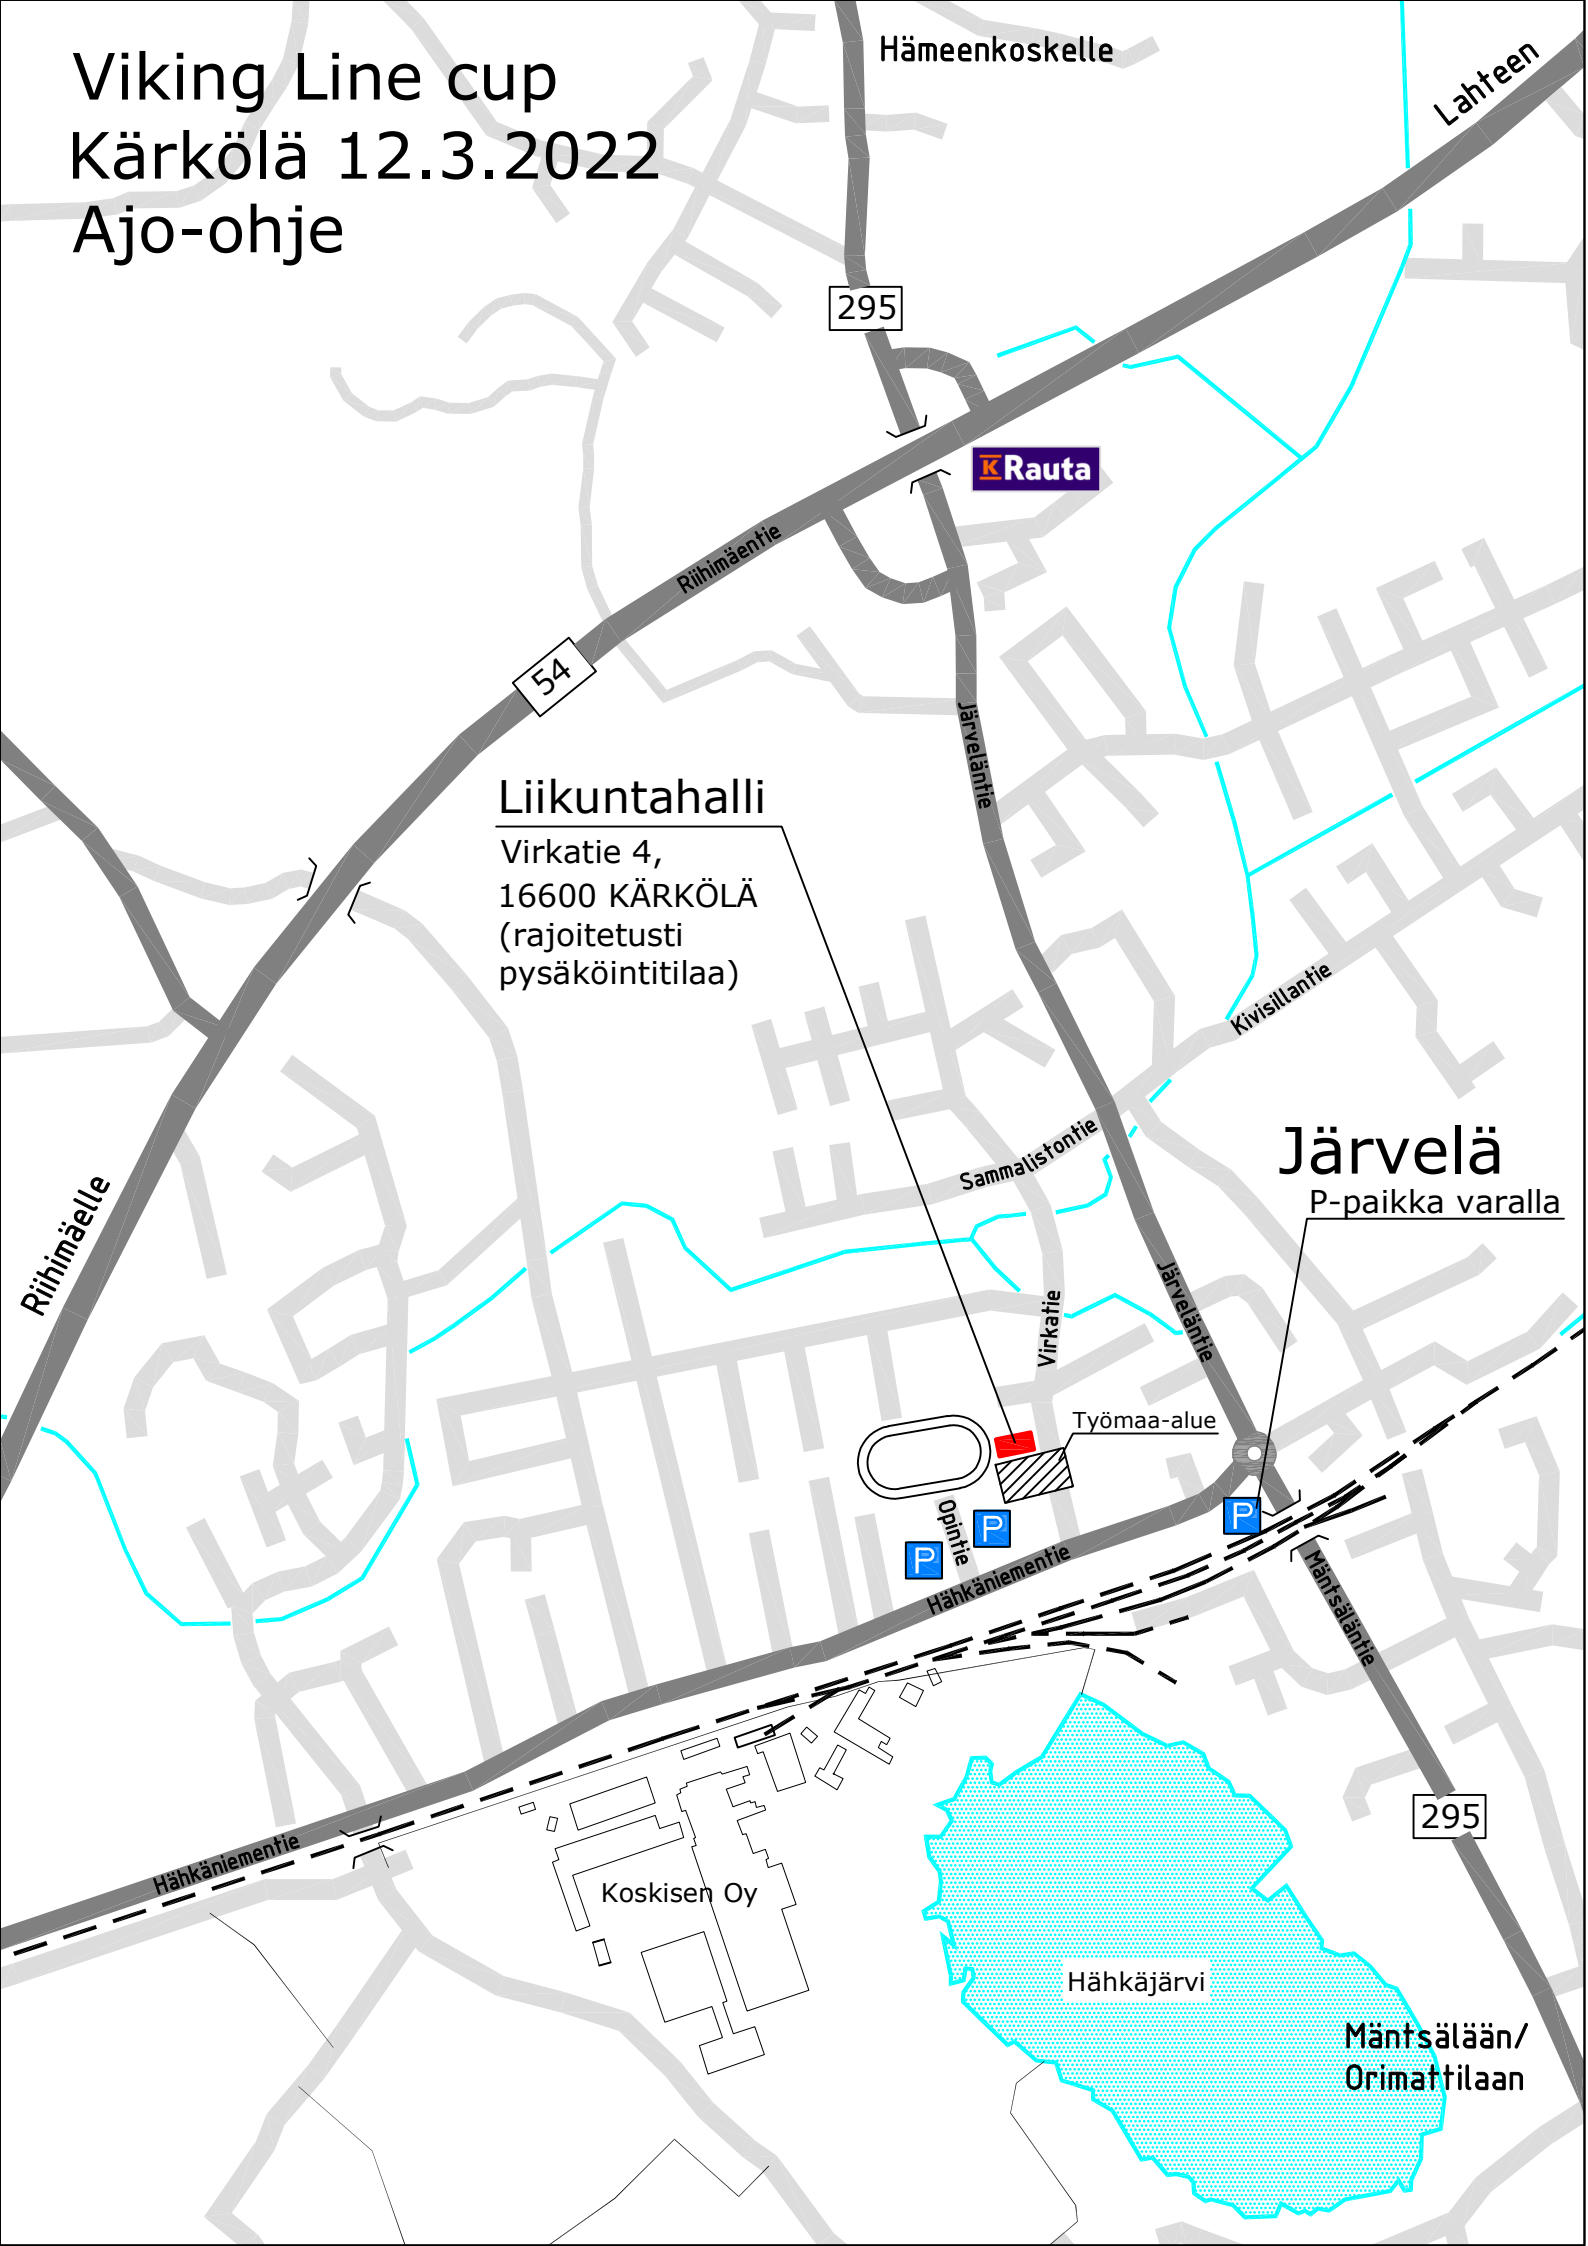

Viking Line cup Kärkölä 12.3.2022 Ajo-ohje

Hämeenkoskelle

Lahteen

295

Rauta

Riihimäentie

54

Liikuntahalli