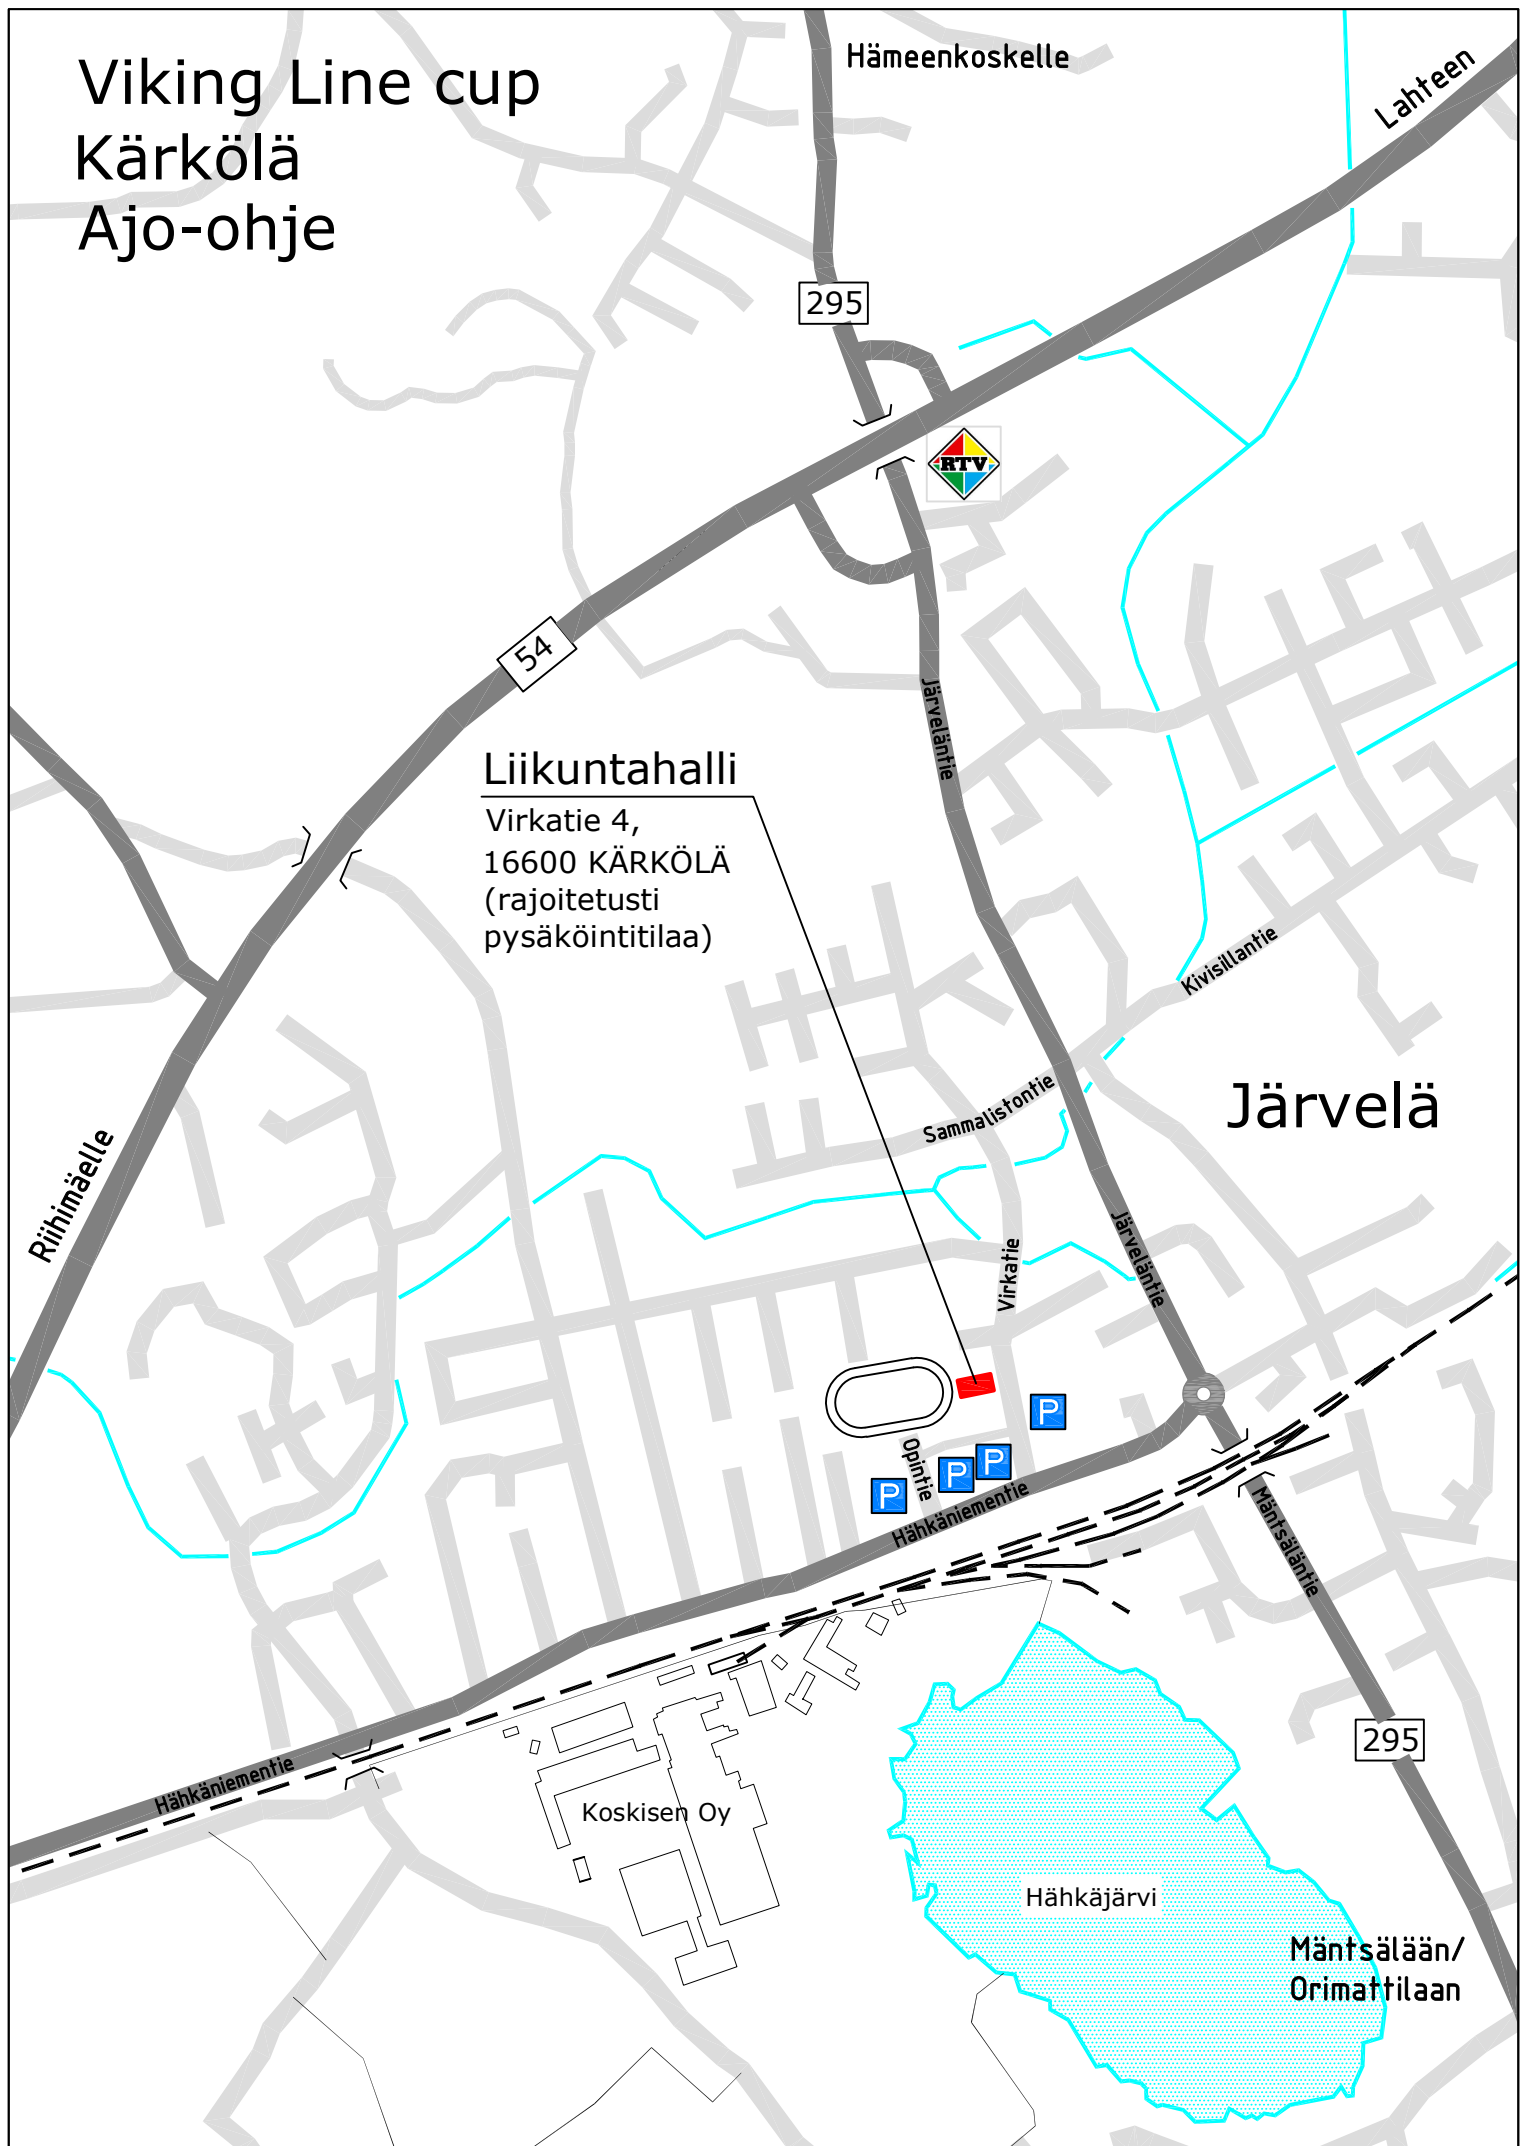

Viking Line cup Kärkölä Ajo-ohje

Hämeenkoskelle

Lahteen

295

54

Liikuntahalli

Virkatie 4,
16600 KÄRKÖLÄ
(rajoitetusti
pysäköintitilaa)

Riihimäelle

Sammalstontie

Virkatie

Järveläntie

Mäntsäläntie