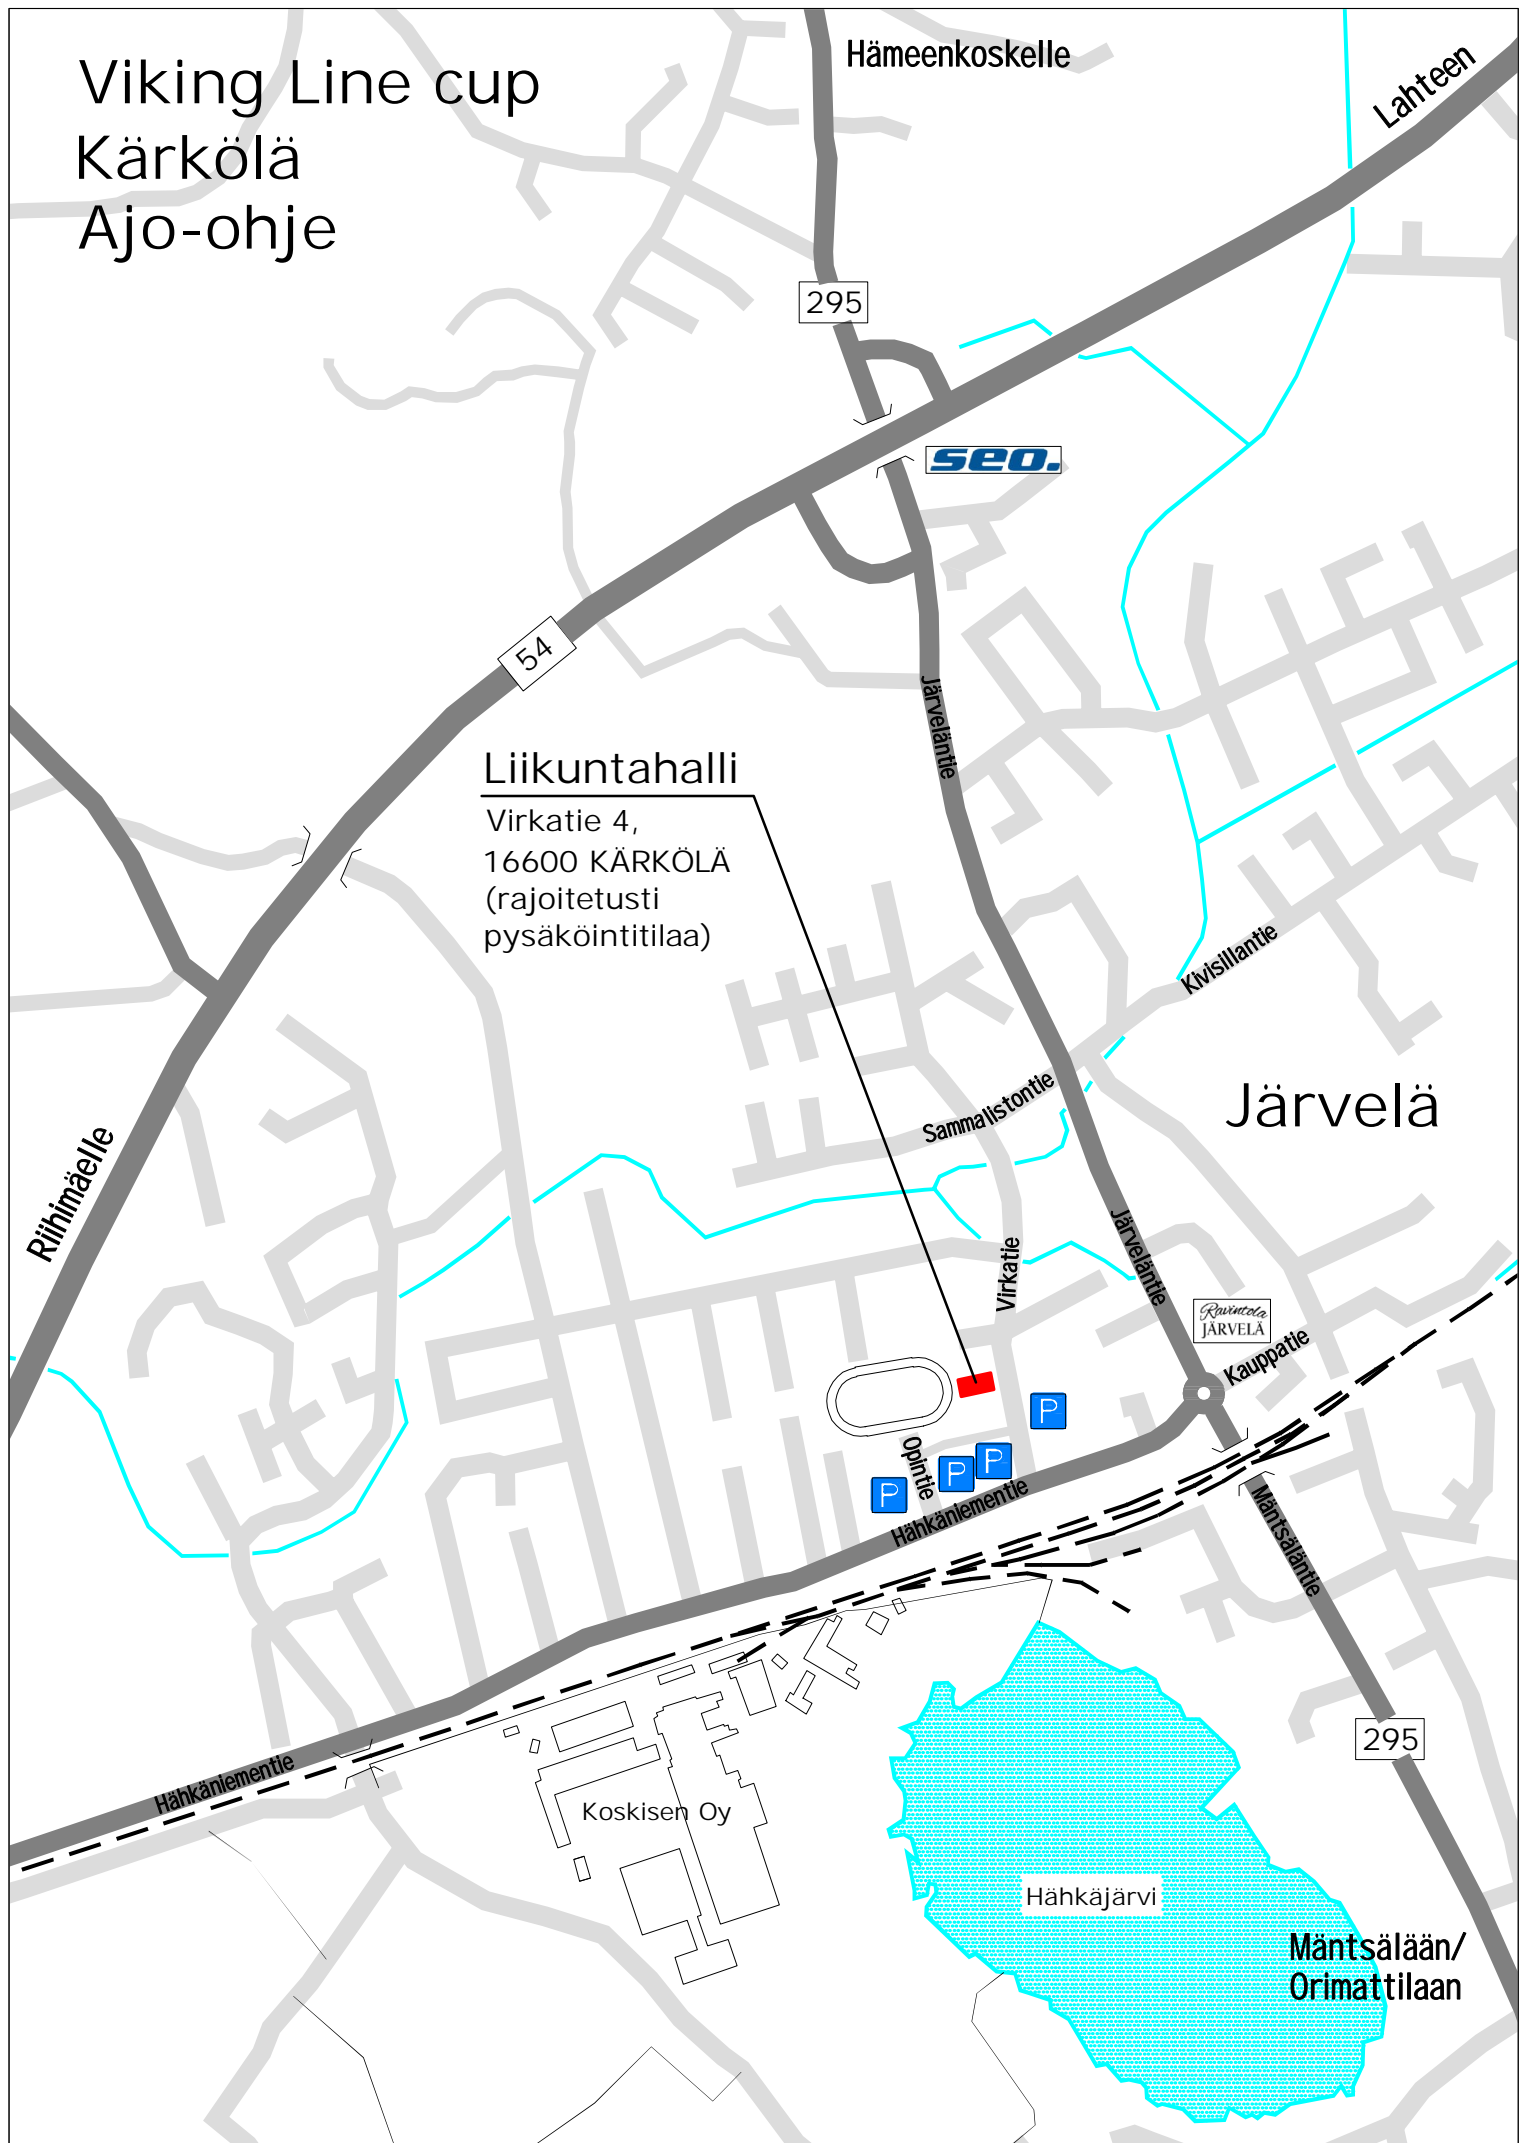

Viking Line cup Kärkölä Ajo-ohje

Hämeenkoskelle

Lahteen

295

seo.

54

Liikuntahalli

Virkatie 4,
16600 KÄRKÖLÄ
(rajoitetusti
pysäköintitilaa)

Riihimäelle

Kivisillantie

Järvelä

Sammalstontie

Virkatie

Järveläntie

Ravintola
JÄRVELÄ

Kauppatie

Häkäläjärvi

Mäntsälään/
Orimattilaan

295

Mäntsäläntie