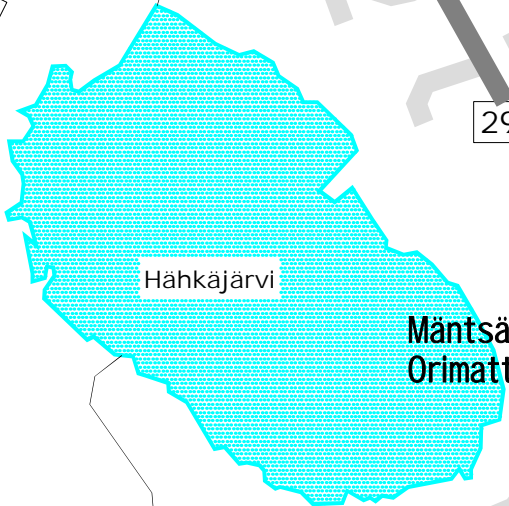

Viking Line cup Kärkölä Ajo-ohje

Hämeenkoskelle

Lahteen

295

seo.

54

Liikuntahalli

Virkatie 4,
16600 KÄRKÖLÄ
(rajoitetusti
pysäköintitilaa)

Häkäläjärvi

Mäntsälään/
Orimattilaan

295

Mäntsäläntie